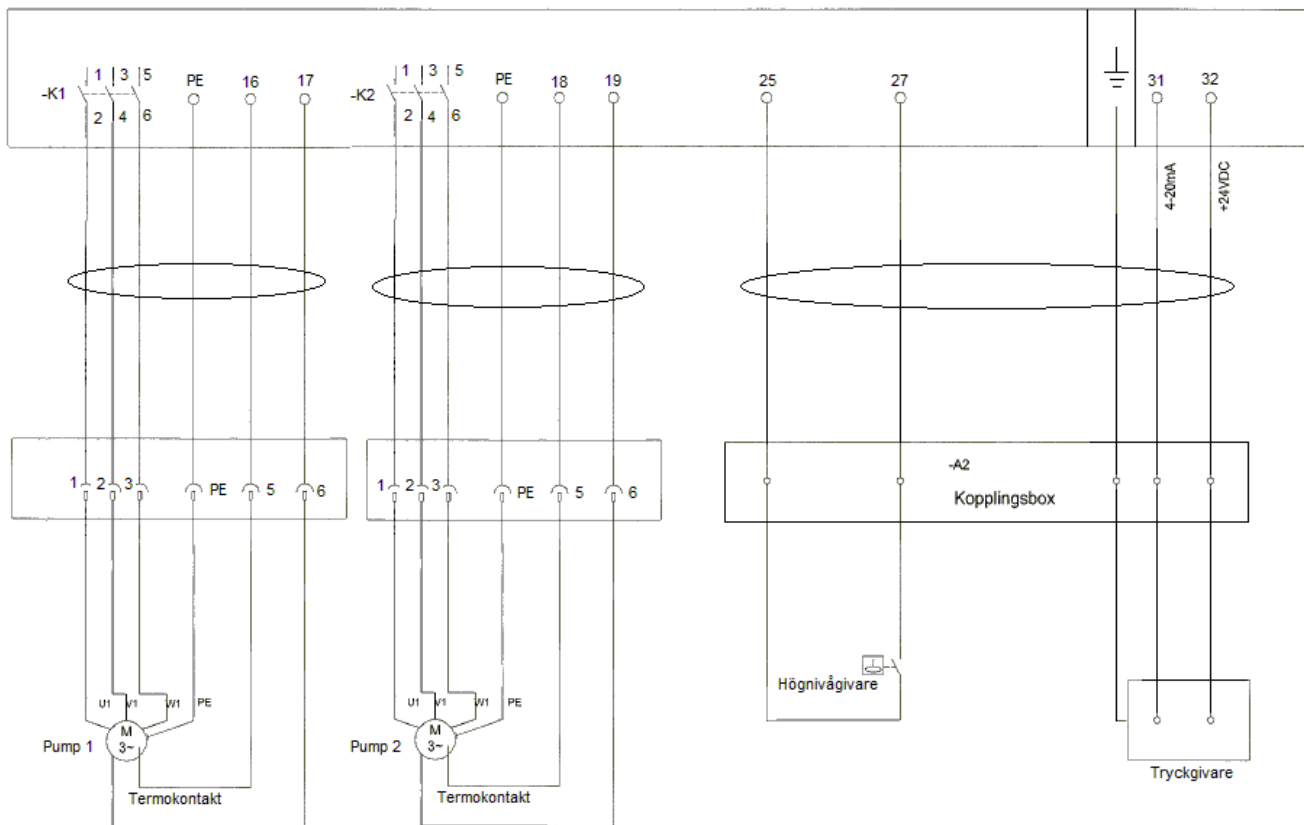

Inkommande huvudmatning  
Koppla alltid L1 L2 L3 i rätt ordning

FGC323

Anslutningsdon

PA1	JG	2016-05-12
Rev	Revisionsanmärkning	Signatur Datum

**xylem**  
Let's Solve Water

Montagevinkel 400VAC, CEE 16A

Xylem art nr: 01-451041

Ritad av	Datum
JG	2016-05-16

Ritningsnummer  
**X-01451041**