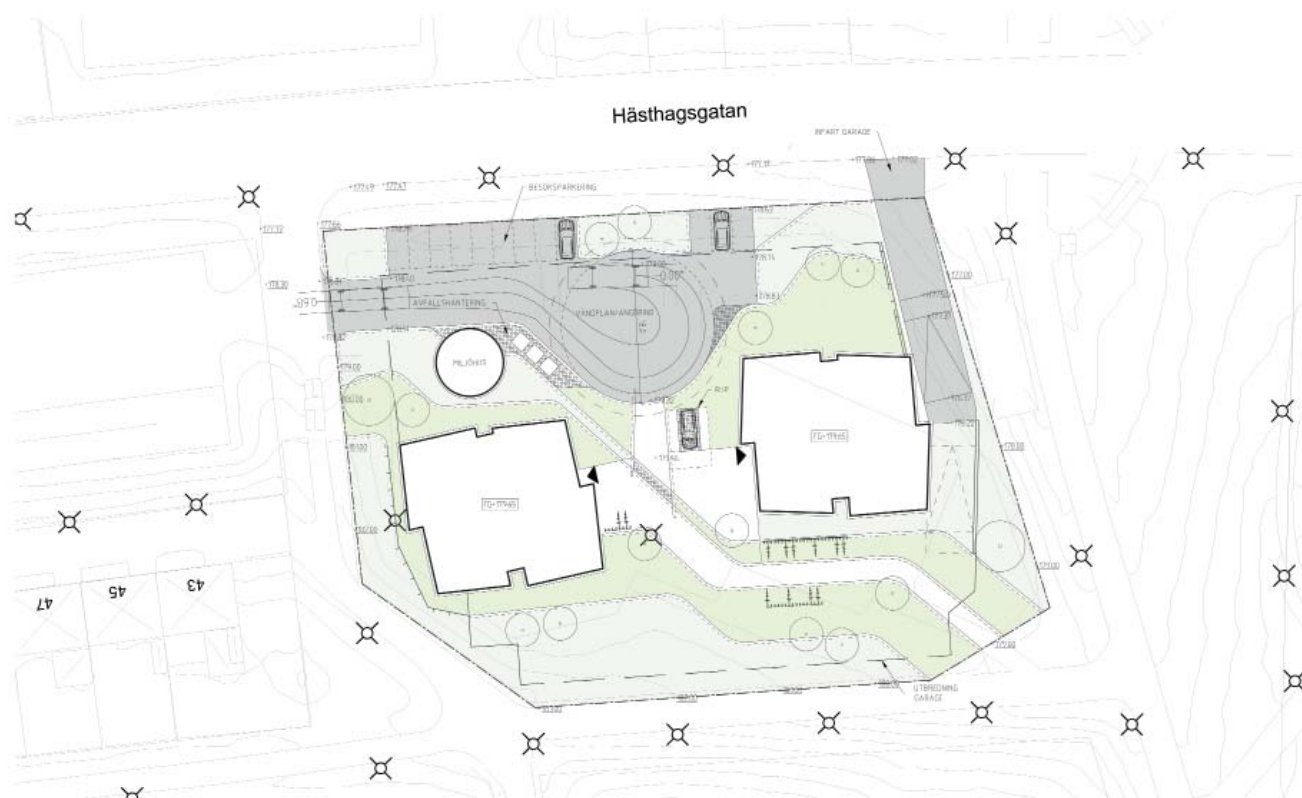

På den aktuella fastigheten, Spädbarnet 1, står idag en trädrad ut mot Hästhagsgatan. Dessa träd skuggar i dagsläget fastigheterna norr om gatan under vår, höst och vinter. När projektet genomförs kommer träden att tas ner.

Höstdagjämning 22 sep, kl 12:00

Befintlig vegetation (påverkade fastigheter i rött)

3D-modellen och studien är framtagen av:
Erik Blomdahl, Planarkitekt, Metria AB

ENTERARKITEKTUR

plan skala 1:400/A3

SPÄDBARNET 1 (ÖXNEHAGATORNEN)- nya flerbostadshus- förslagshandling - landskap 2017-03-20