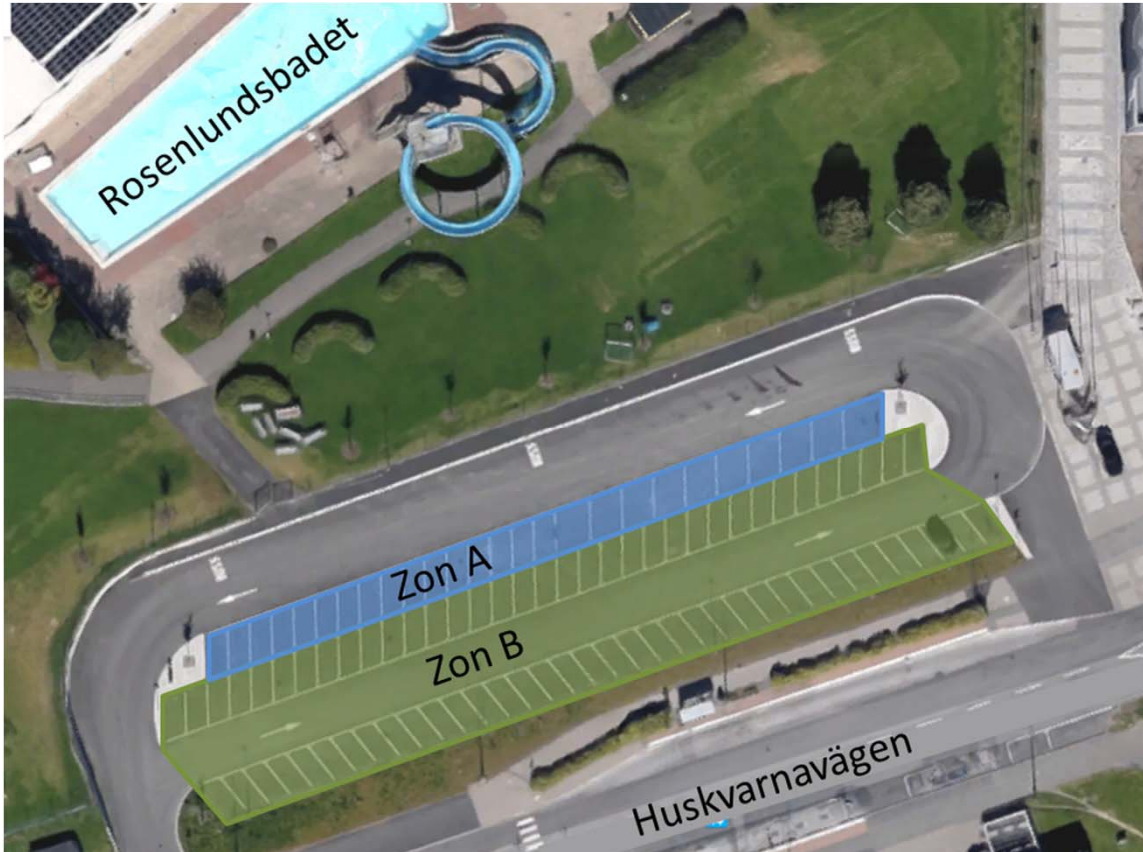

# Avvikande parkeringstider

Under evenemang i Kinnarps Arena gäller andra parkeringstider vid infartsparkering Rosenlund. Se tabell nedan.

Datum	Veckodag	Parkering tillåten Zon A	Parkering tillåten Zon B
8 feb	Torsdag	00:00-17:00	00:00-18:00
10 feb	Lördag	00:00-13:00	00:00-13:00
24 feb	Lördag	00:00-16:00	00:00-16:00
1 mars	Torsdag	00:00-17:00	00:00-18:00
6 mars	Tisdag	00:00-17:00	00:00-18:00

**JÖNKÖPINGS  
KOMMUN**

Ljuset vid Vättern