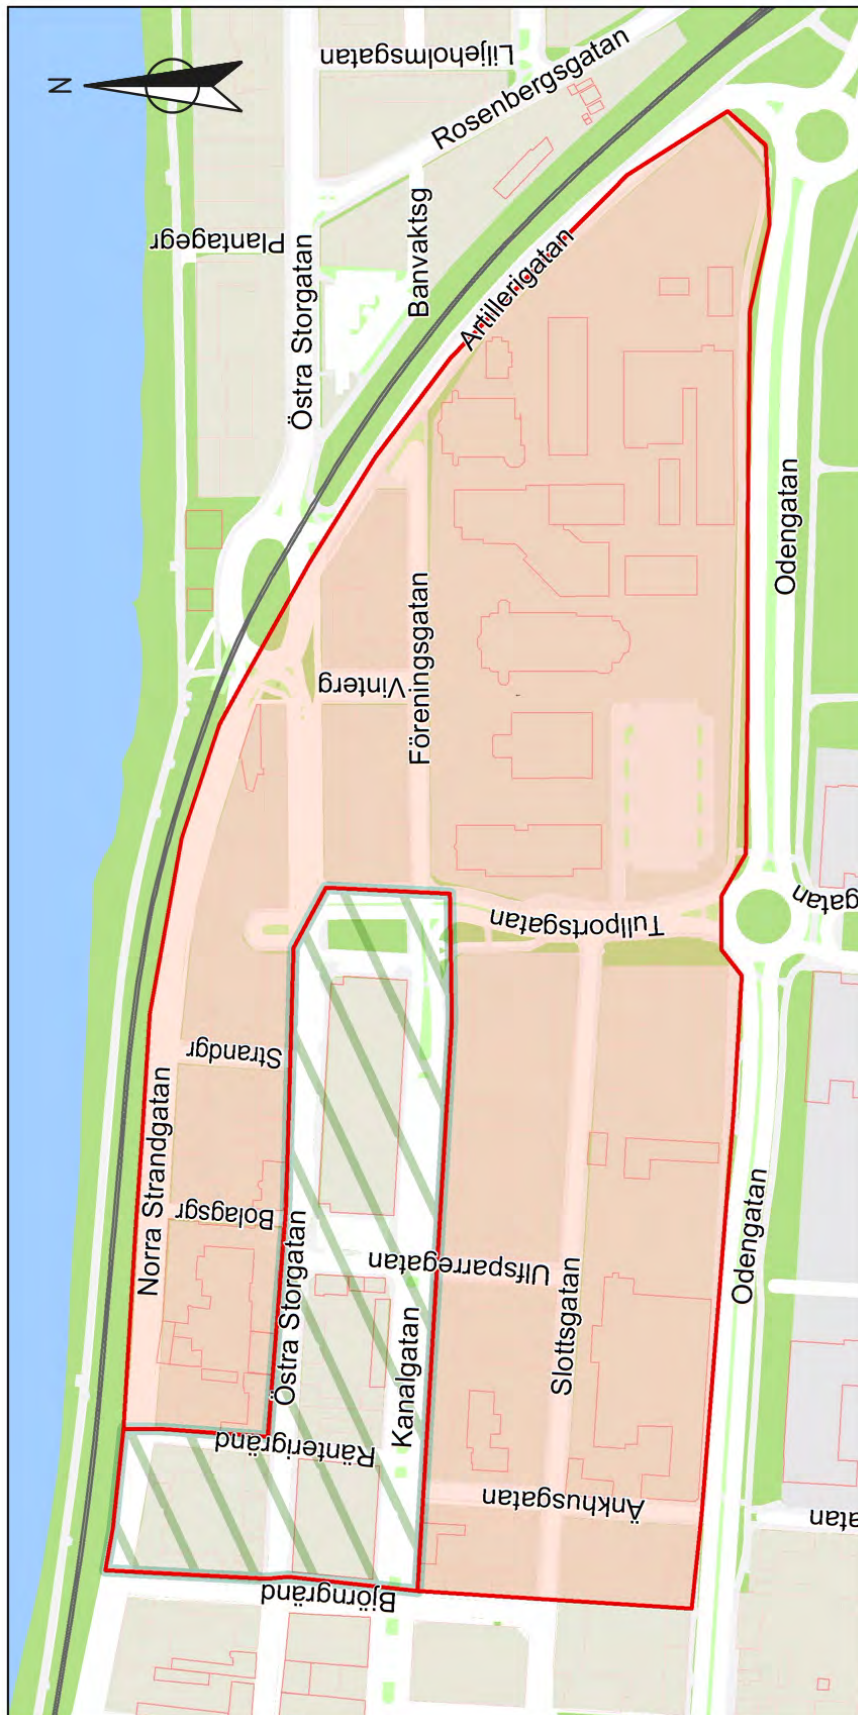

# Öster

Boende i streckmarkerat område kan ansöka om boendeparkering.  
Parkering med Boendekort är endast tillåten i rödmarkerat område.