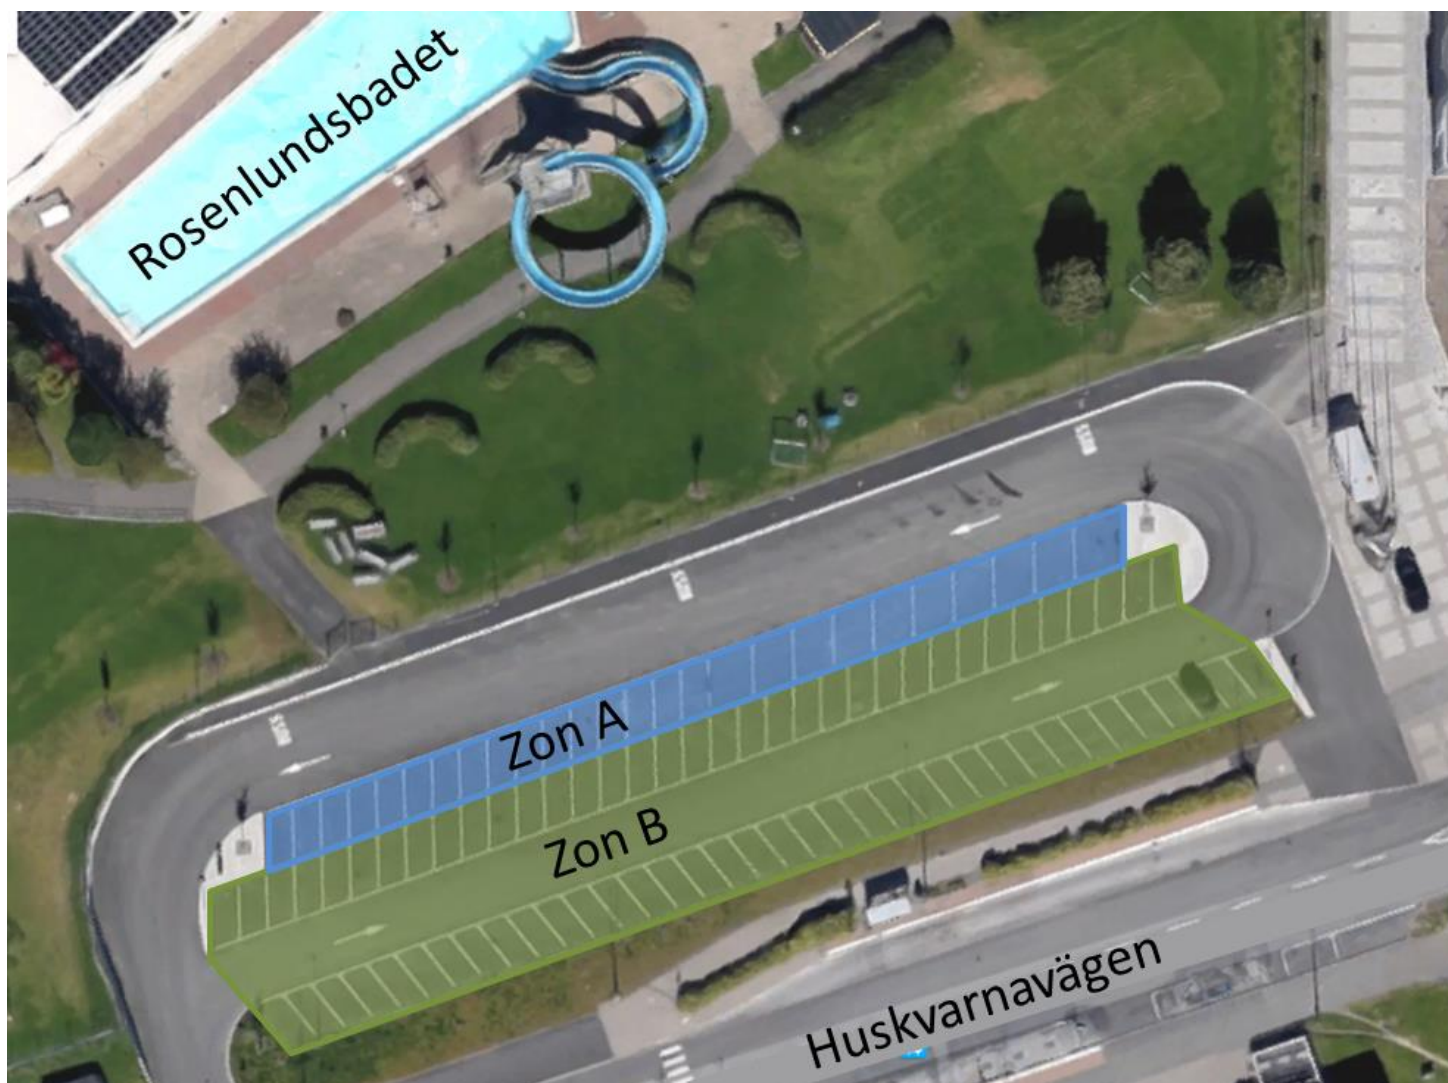

Avvikande parkeringstider

Under evenemang i Kinnarps Arena gäller andra parkeringstider vid infartsparkering Rosenlund. Se tabell nedan.

Datum	Veckodag	Parkering tillåten Zon A	Parkering tillåten Zon B
8 dec	Fredag	00:00-17:00	00:00-18:00
19 dec	Tisdag	00:00-17:00	00:00-18:00
26 dec	Tisdag	00:00-13:00	00:00-13:00
28 dec	Torsdag	00:00-17:00	00:00-18:00
7 jan	Söndag	00:00-13:00	00:00-13:00
11 jan	Torsdag	00:00-17:00	00:00-18:00
19 jan	Fredag	00:00-17:00	00:00-18:00
25 jan	Torsdag	00:00-17:00	00:00-18:00
27jan	Lördag	00:00-13:00	00:00-13:00
1 feb	Torsdag	00:00-17:00	00:00-18:00
8 feb	Torsdag	00:00-17:00	00:00-18:00

**JÖNKÖPINGS
KOMMUN**

Ljuset vid Vättern