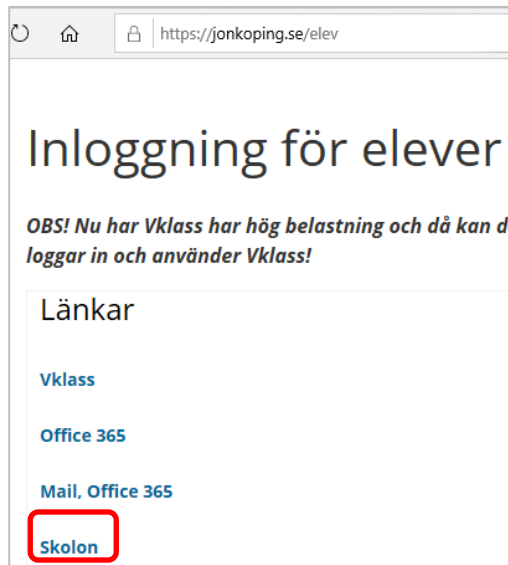

Elever och Skolon

Elever loggar in i Skolon antingen via

- www.jonkoping.se/elev

eller

- via Vklass

Hur ser jag som elev mina lärresurser?

När du kommit in i Skolon så når du det som kallas *Min samling*. Detta är din startsida där allt som du kan använda finns. Din lärare har tidigare kopplat ditt användarkonto till resursen.