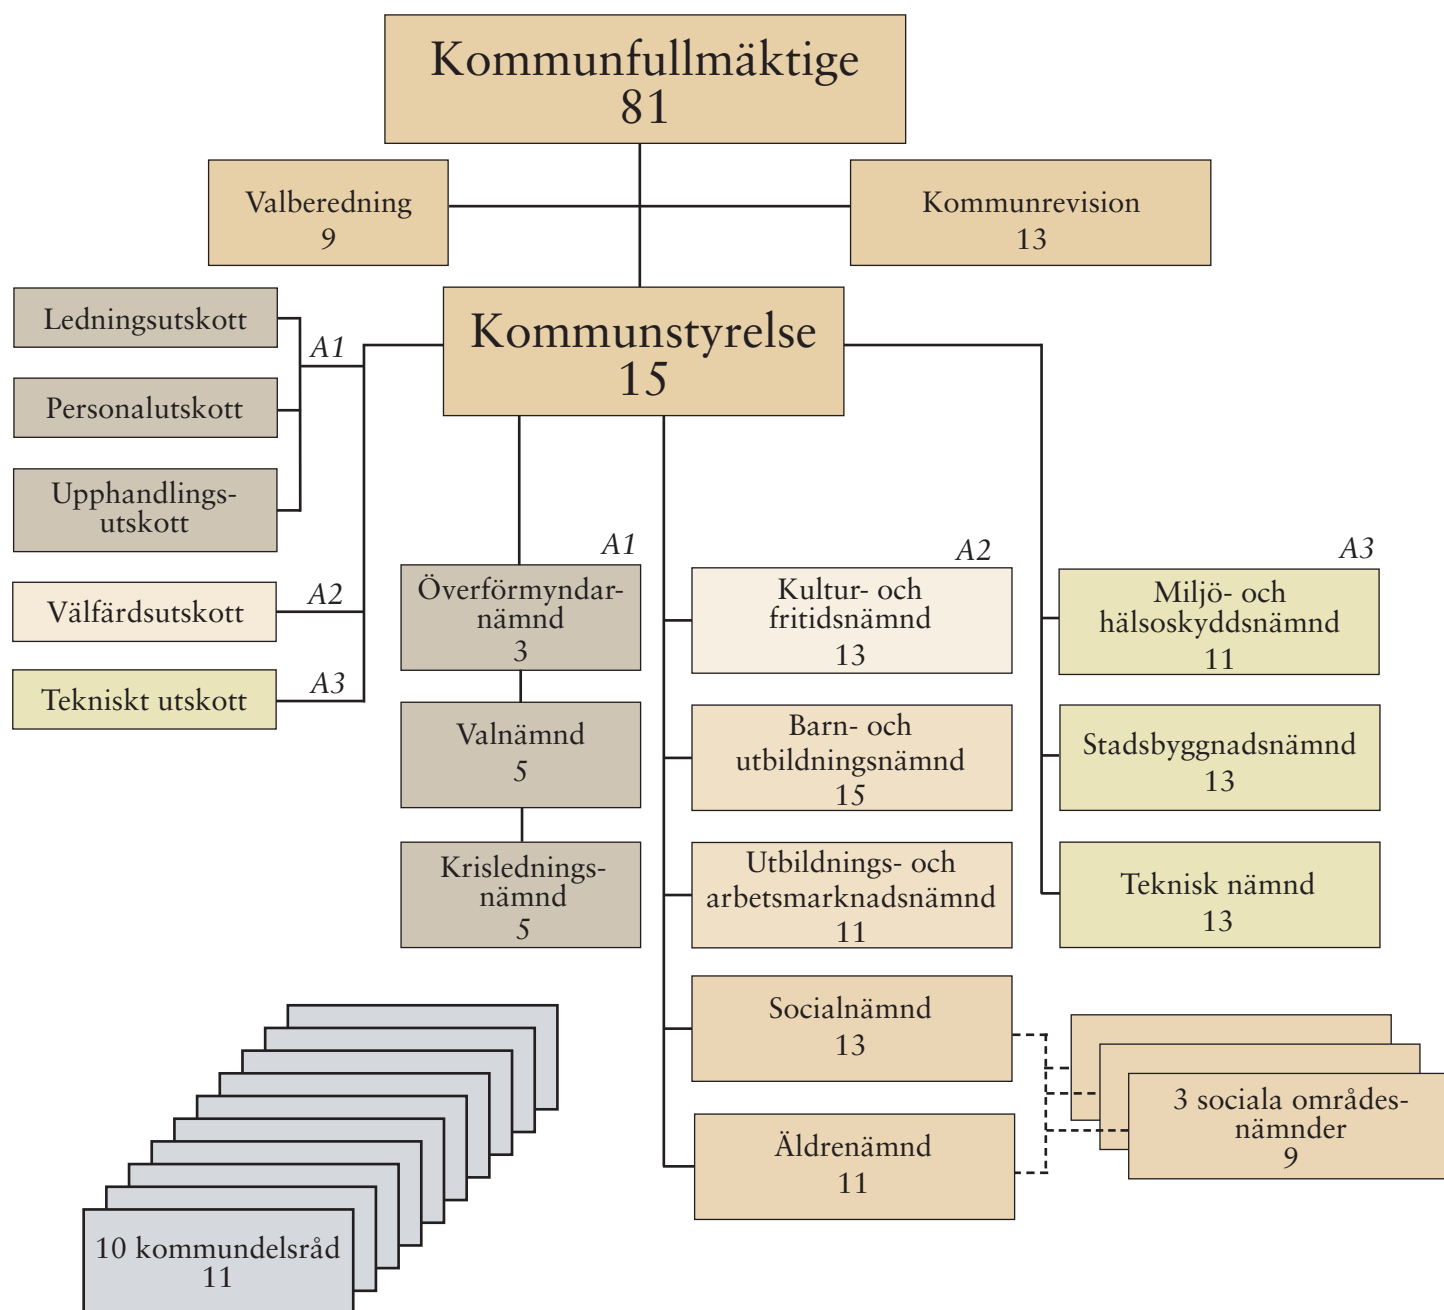

Politisk organisation 2015 – 2018

A = ansvarsområde.

Efter respektive nämnd anges antalet ordinarie ledamöter.