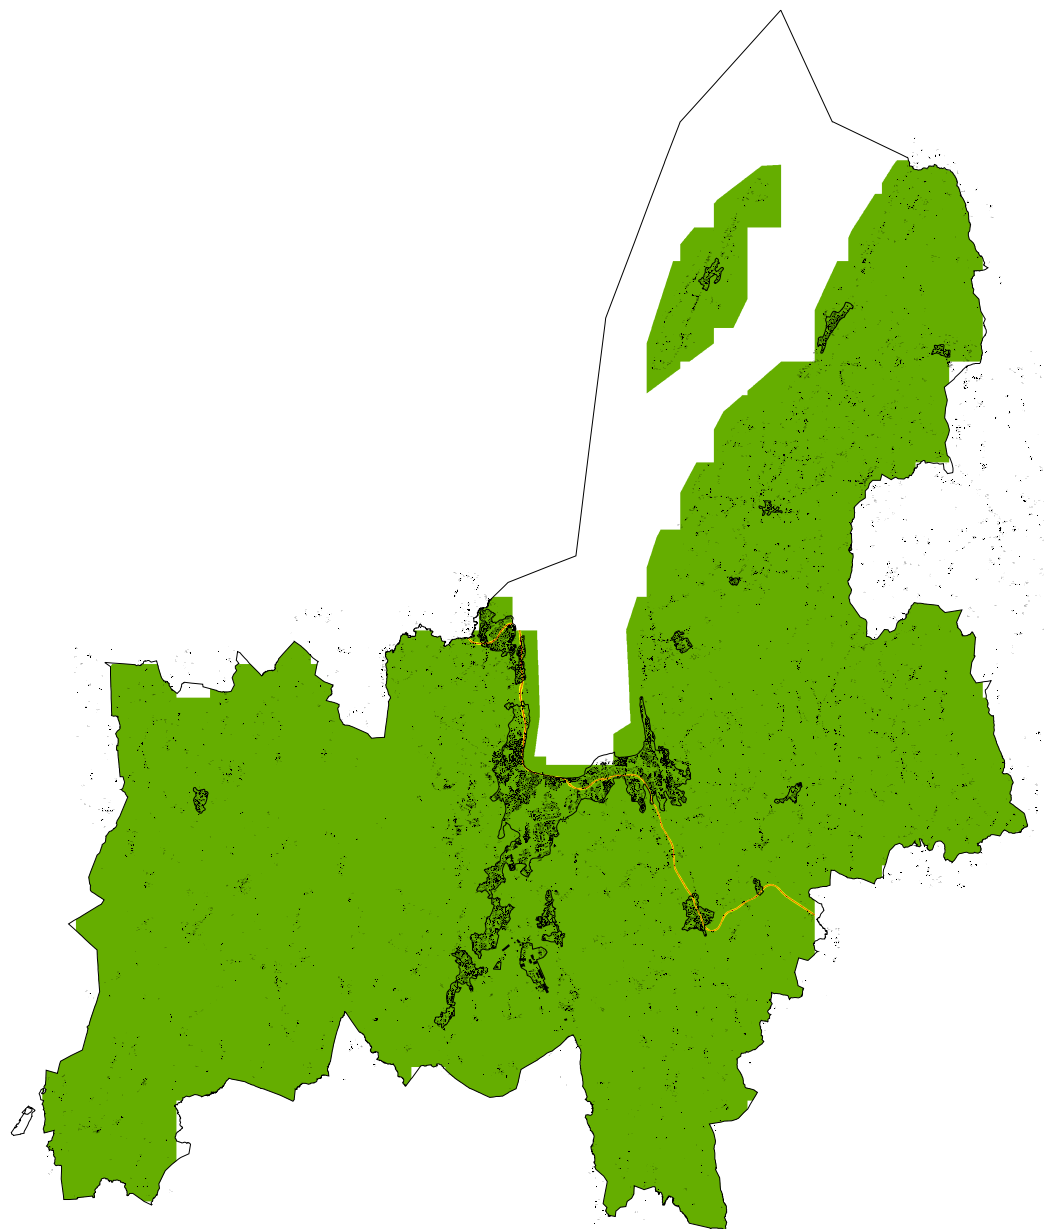

Bullerkartläggning

Jönköpings kommun 2017

Järnväg

Lnight

Skala 1:450000

0 2250 500 900 1350 1800 m

Lnight