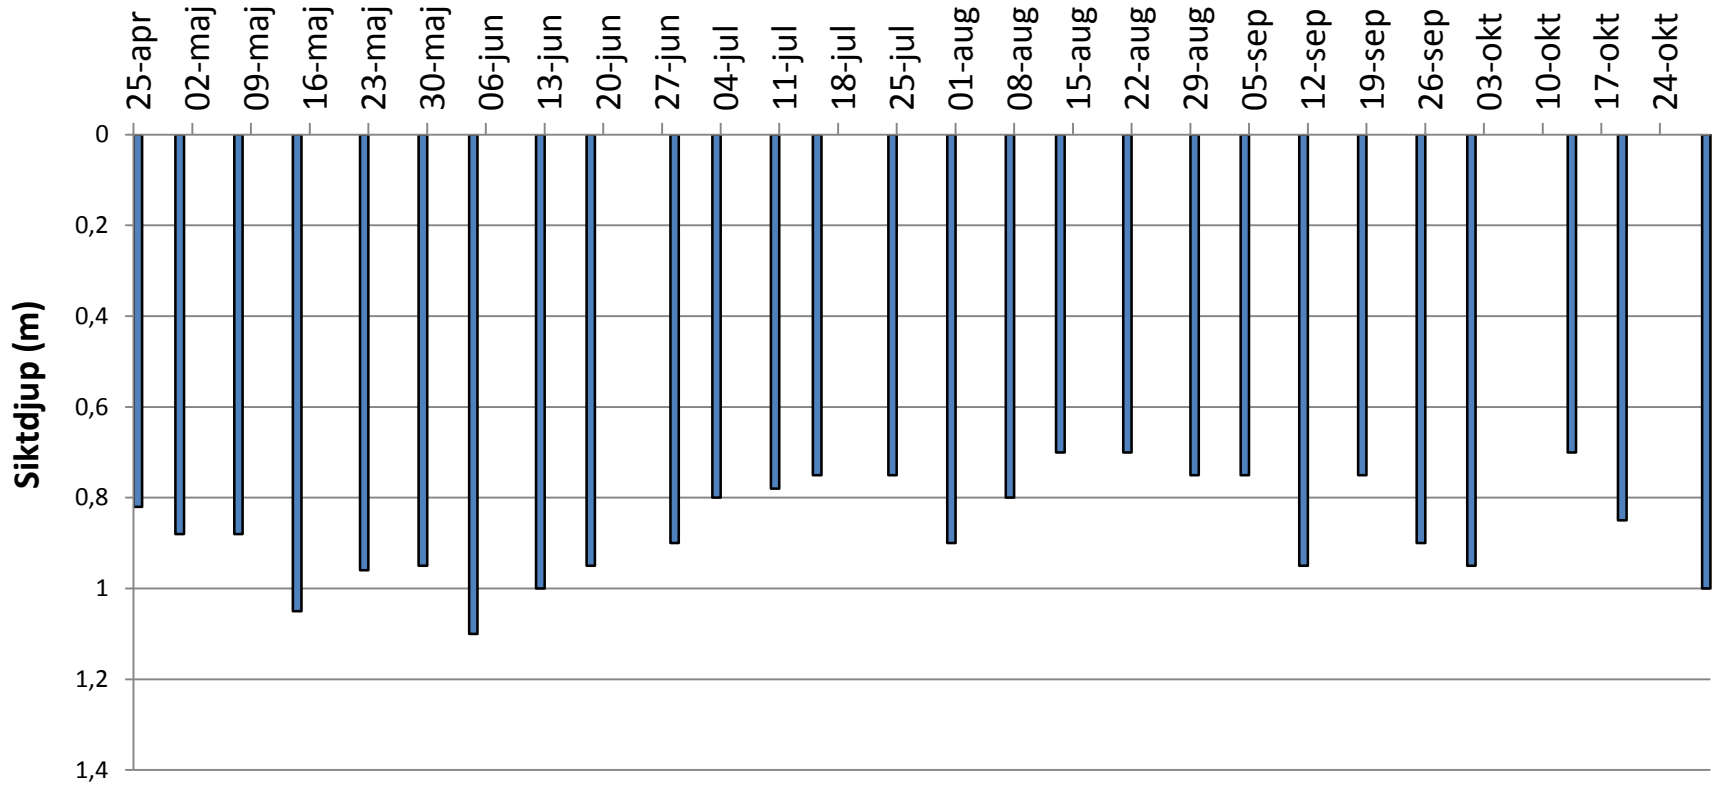

Siktdjup i Lilla Nätaren 2006-2012

År 2006

År 2007

År 2008

År 2009

År 2010

År 2011

År 2012