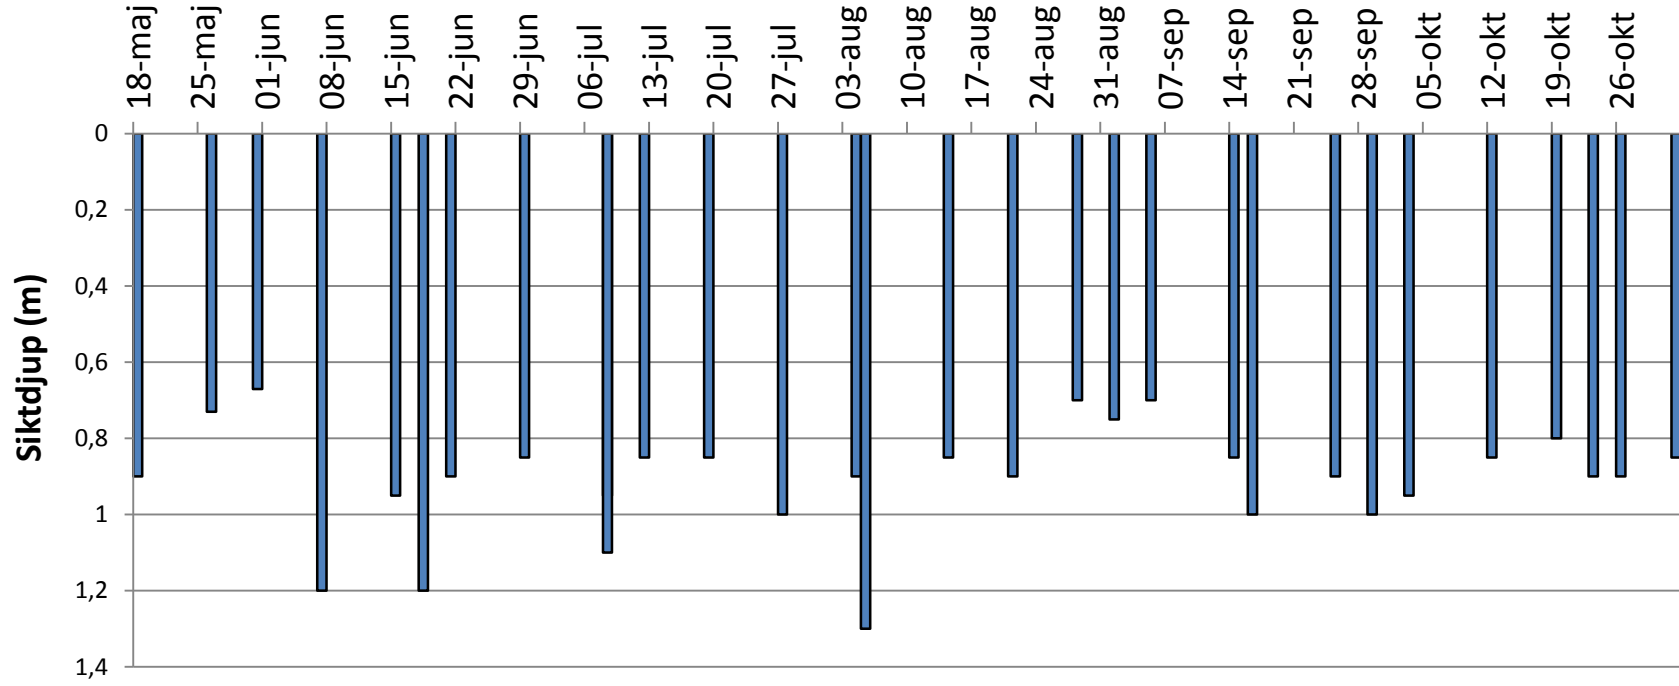

Siktdjup i Lilla Nätaren 2006-2012

År 2006

År 2007

År 2008

År 2009

År 2010

År 2011

År 2012