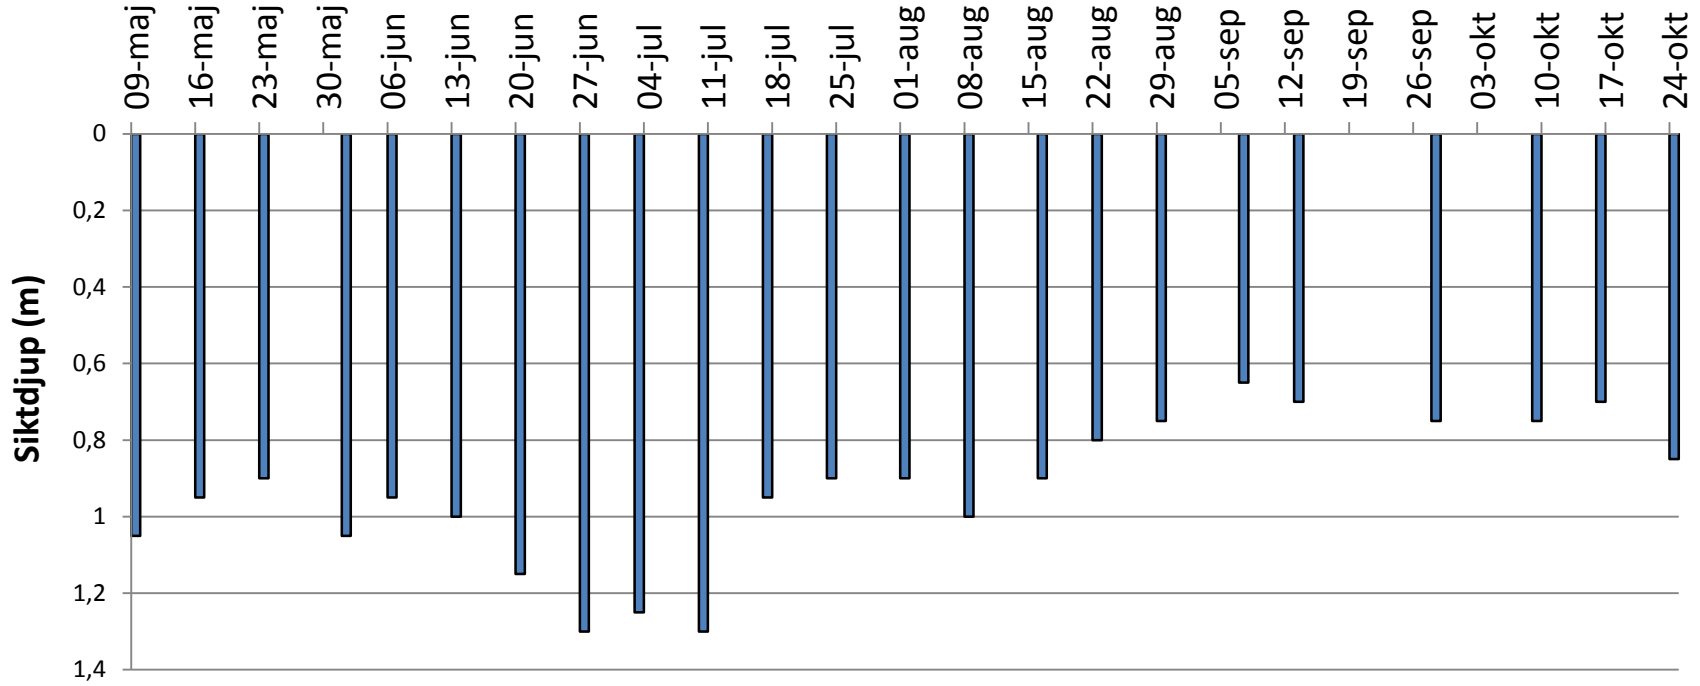

Siktdjup i Lilla Nätaren 2006-2012

År 2006

År 2007

År 2008

År 2009

År 2010

År 2011

År 2012