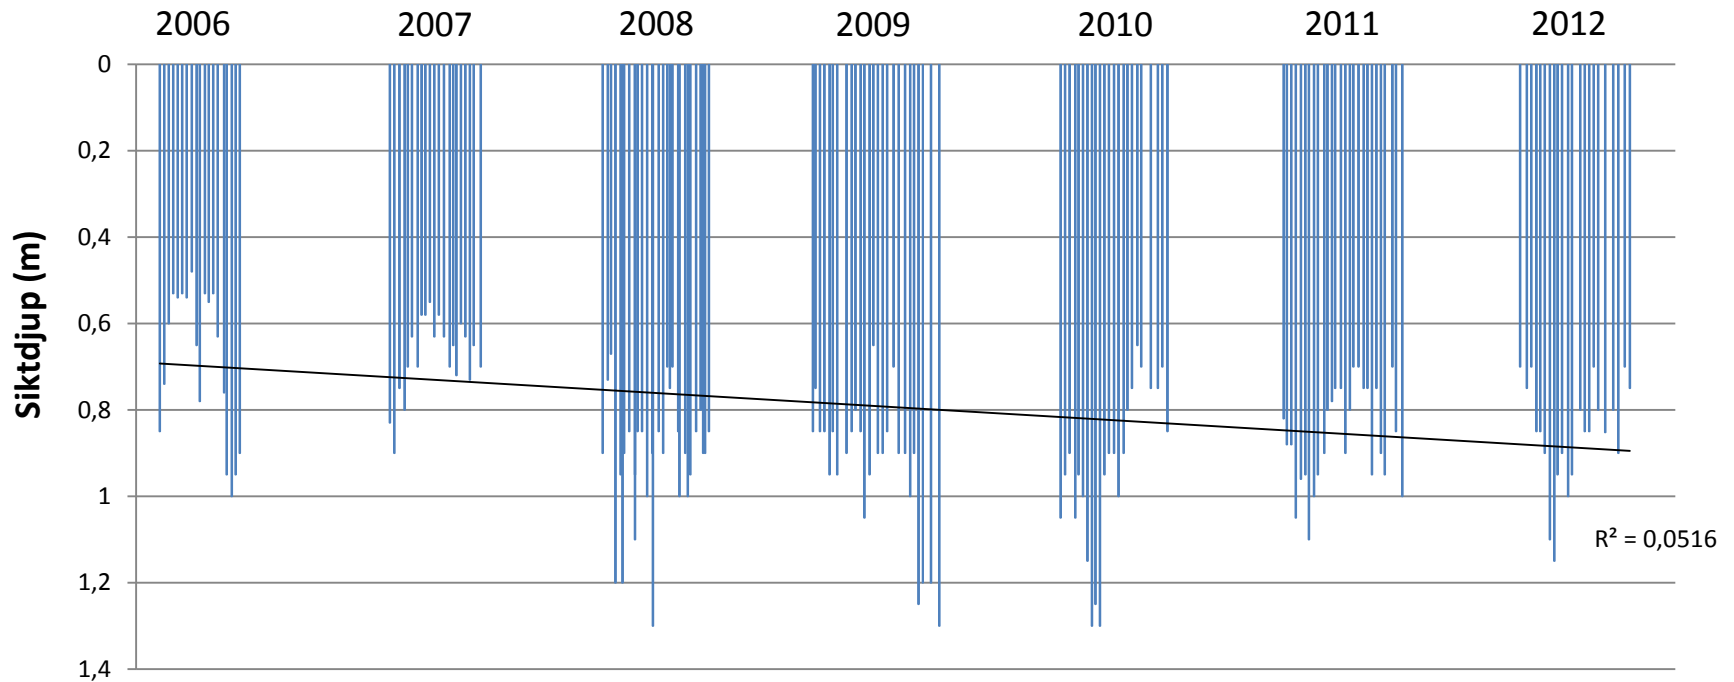

Siktdjup i Lilla Nätaren 2006-2012

År 2006

År 2007

År 2008

År 2009

År 2010

År 2011

År 2012