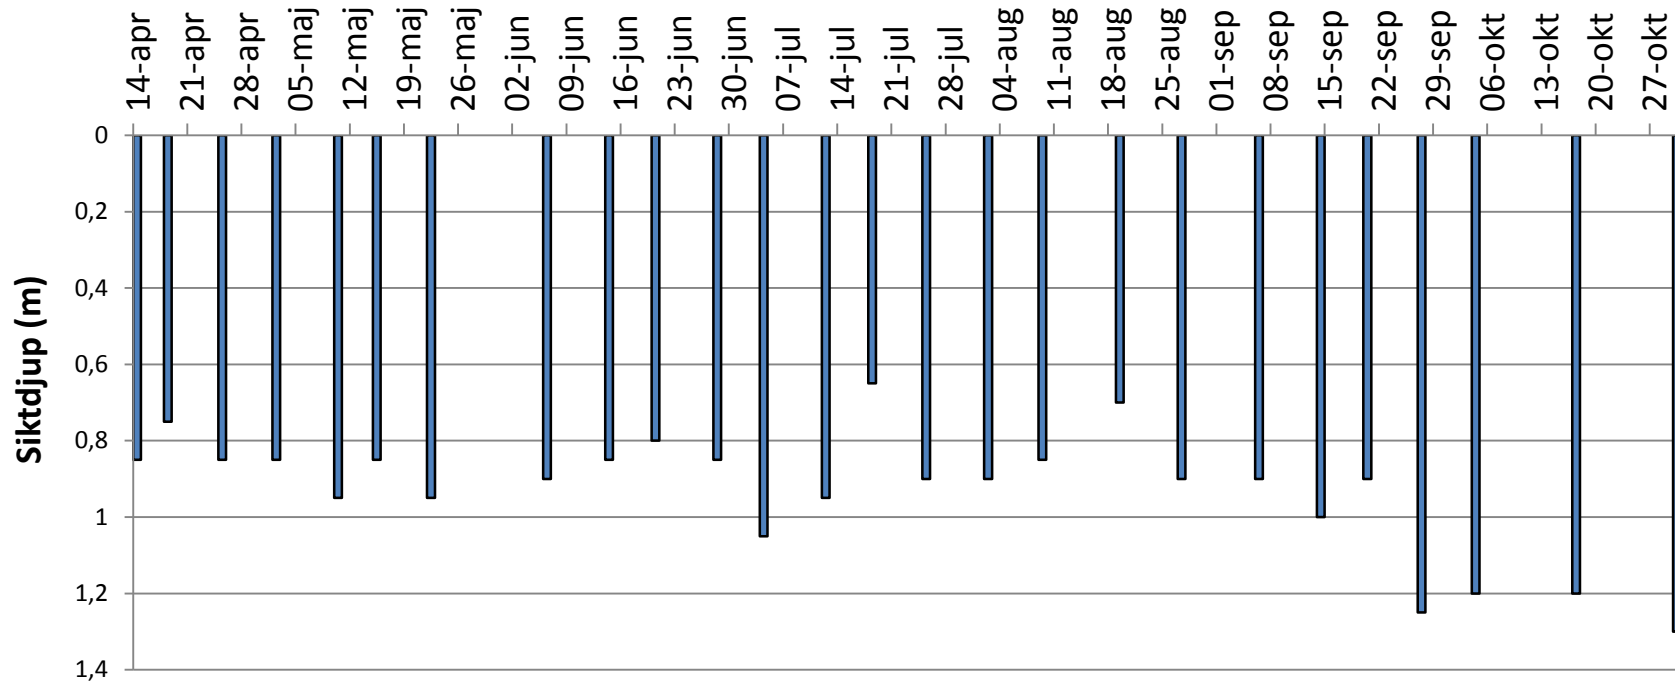

Siktdjup i Lilla Nätaren 2006-2012

År 2006

År 2007

År 2008

År 2009

År 2010

År 2011

År 2012