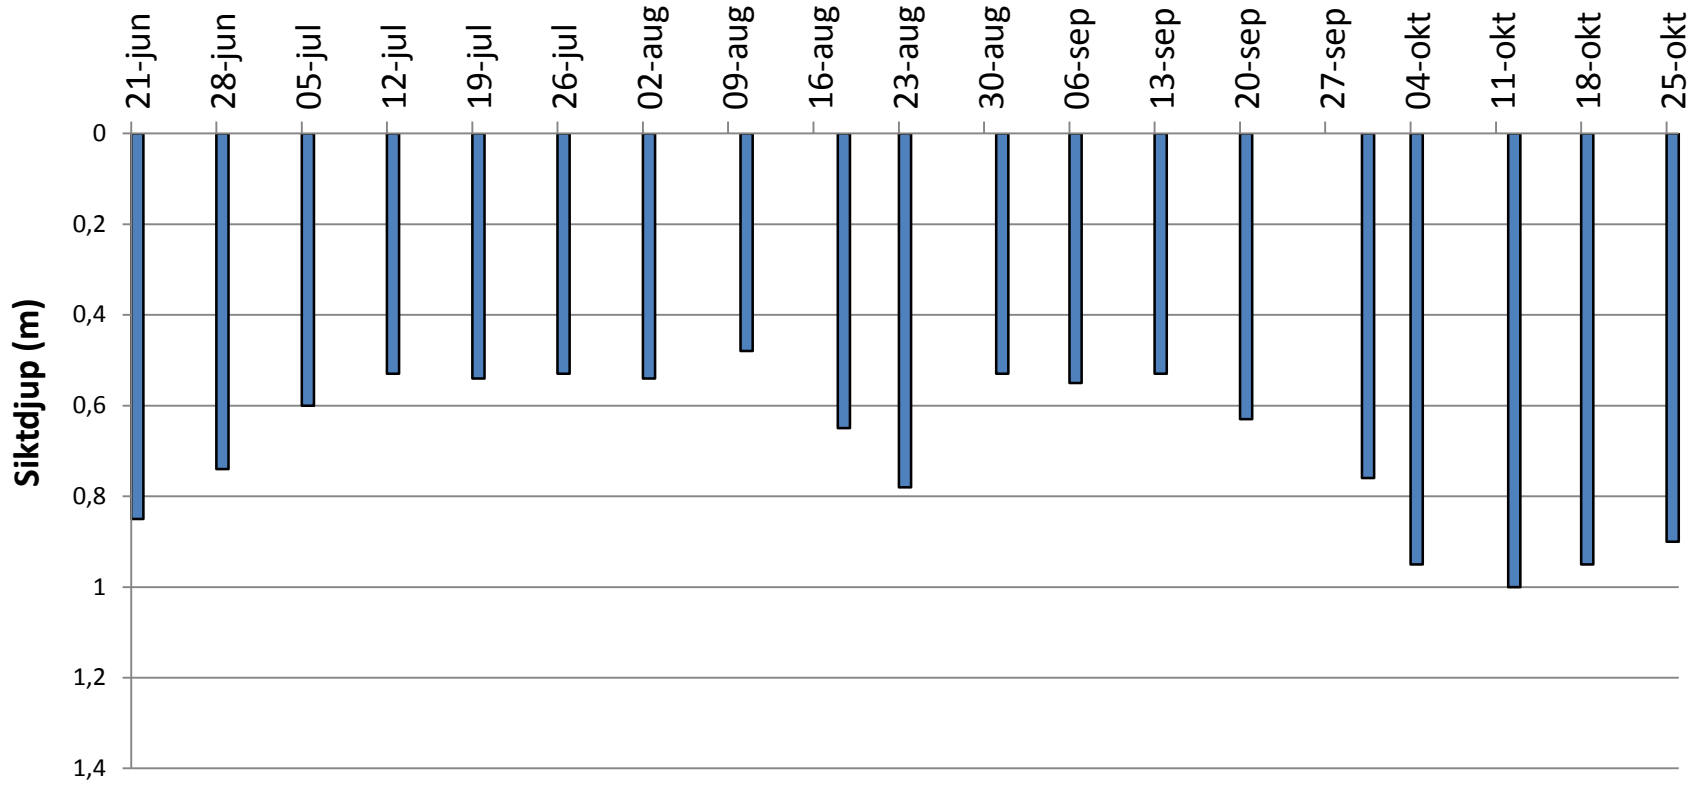

Siktdjup i Lilla Nätaren 2006-2012

År 2006

År 2007

År 2008

År 2009

År 2010

År 2011

År 2012