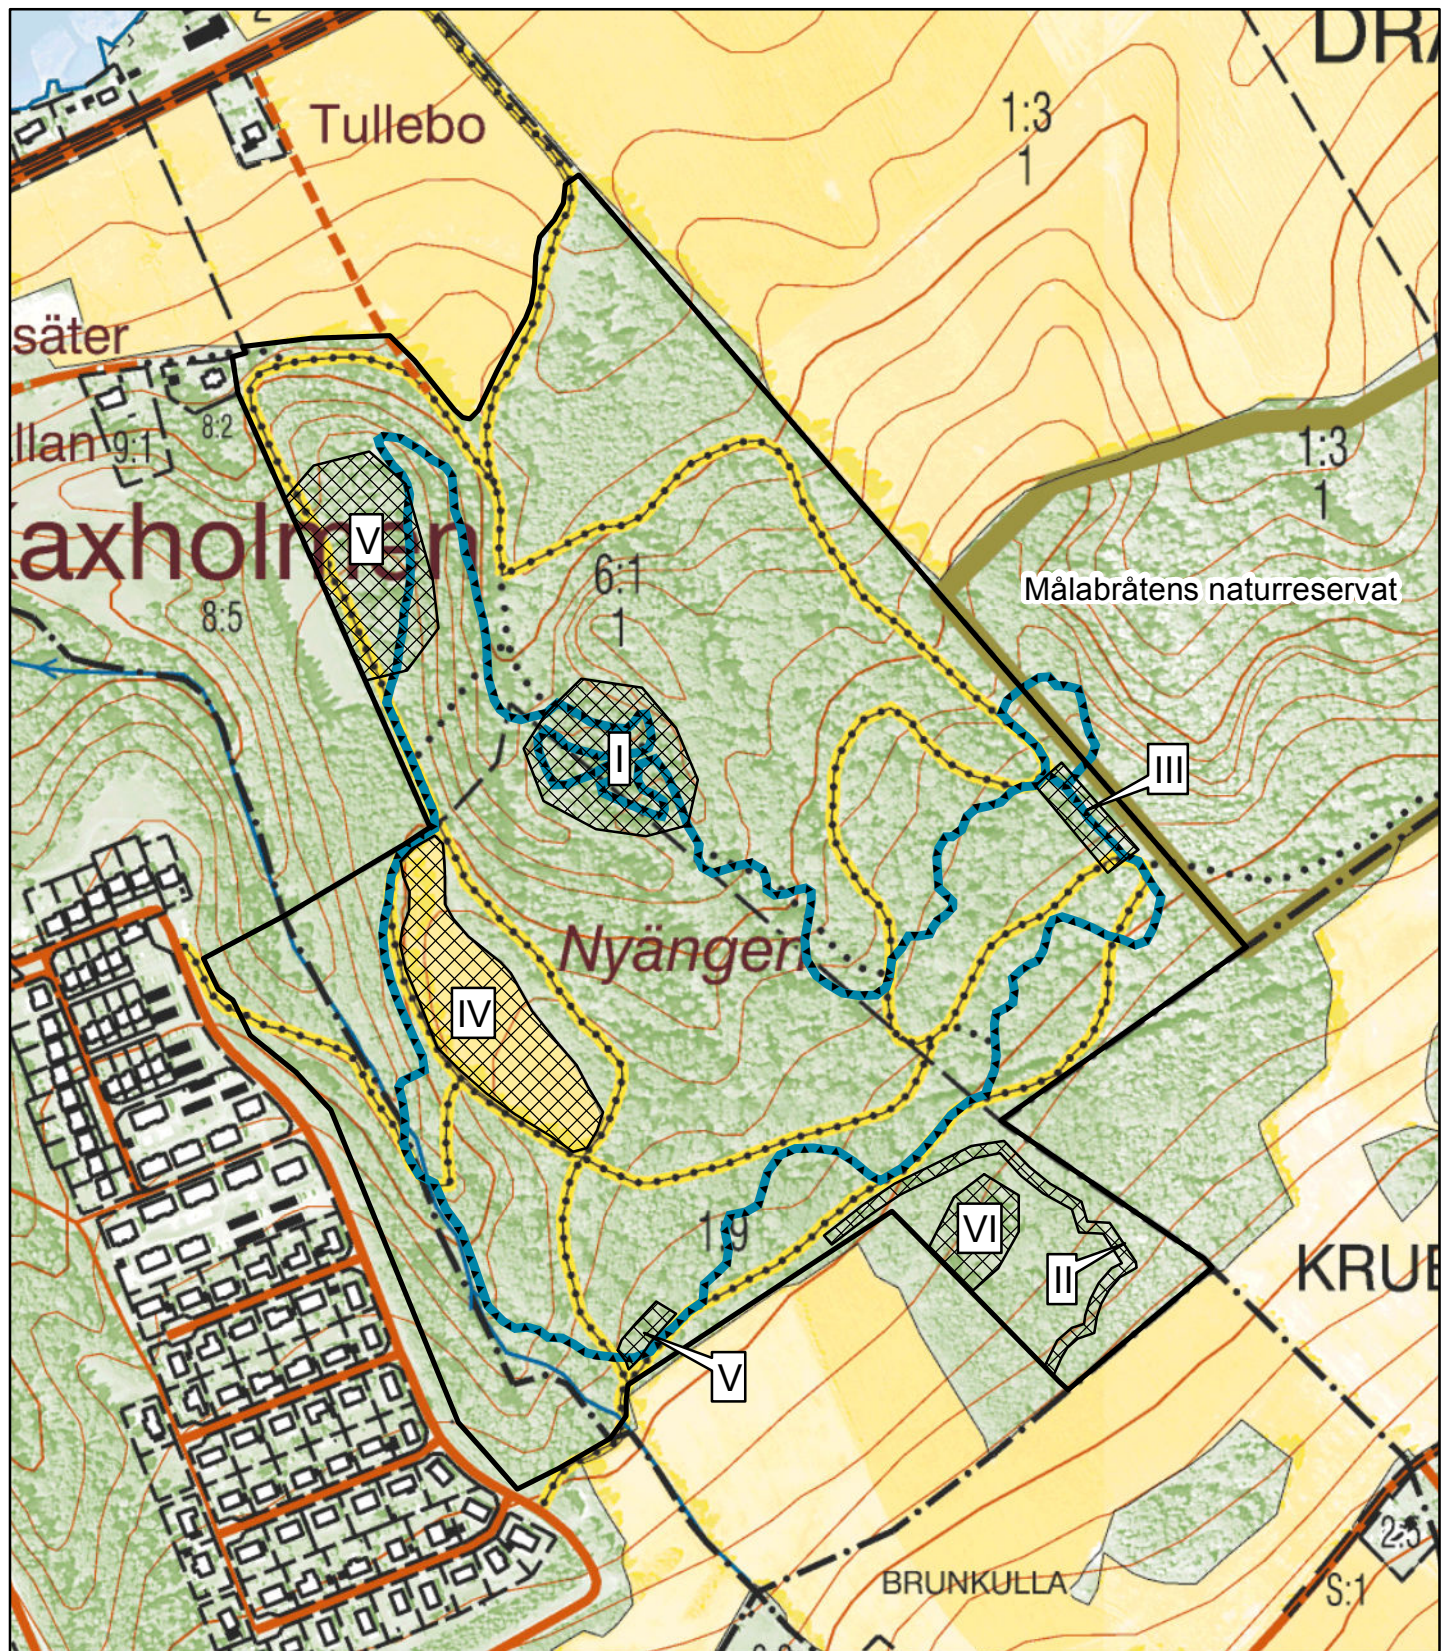

# Naturreseptatet Kaxholmens lövskog

Beslutskarta  
Datum: 2016-03-08

© Lantmäteriet Geodatasamverkan  
© Länsstyrelsen Jönköping

0 125 250 Meter

- |                       |                               |                                     |
|-----------------------|-------------------------------|-------------------------------------|
| Naturreseptatetsgräns | I. Berör föreskrift A2 och A4 | IV. Berör föreskrift A14 och A15    |
| Elljusspår            | II. Berör föreskrift A6       | V. Berör föreskrift A15 och B6      |
| Terrängspår för mtb   | III. Berör föreskrift A11     | VI. Berör föreskrift A4, A15 och B6 |