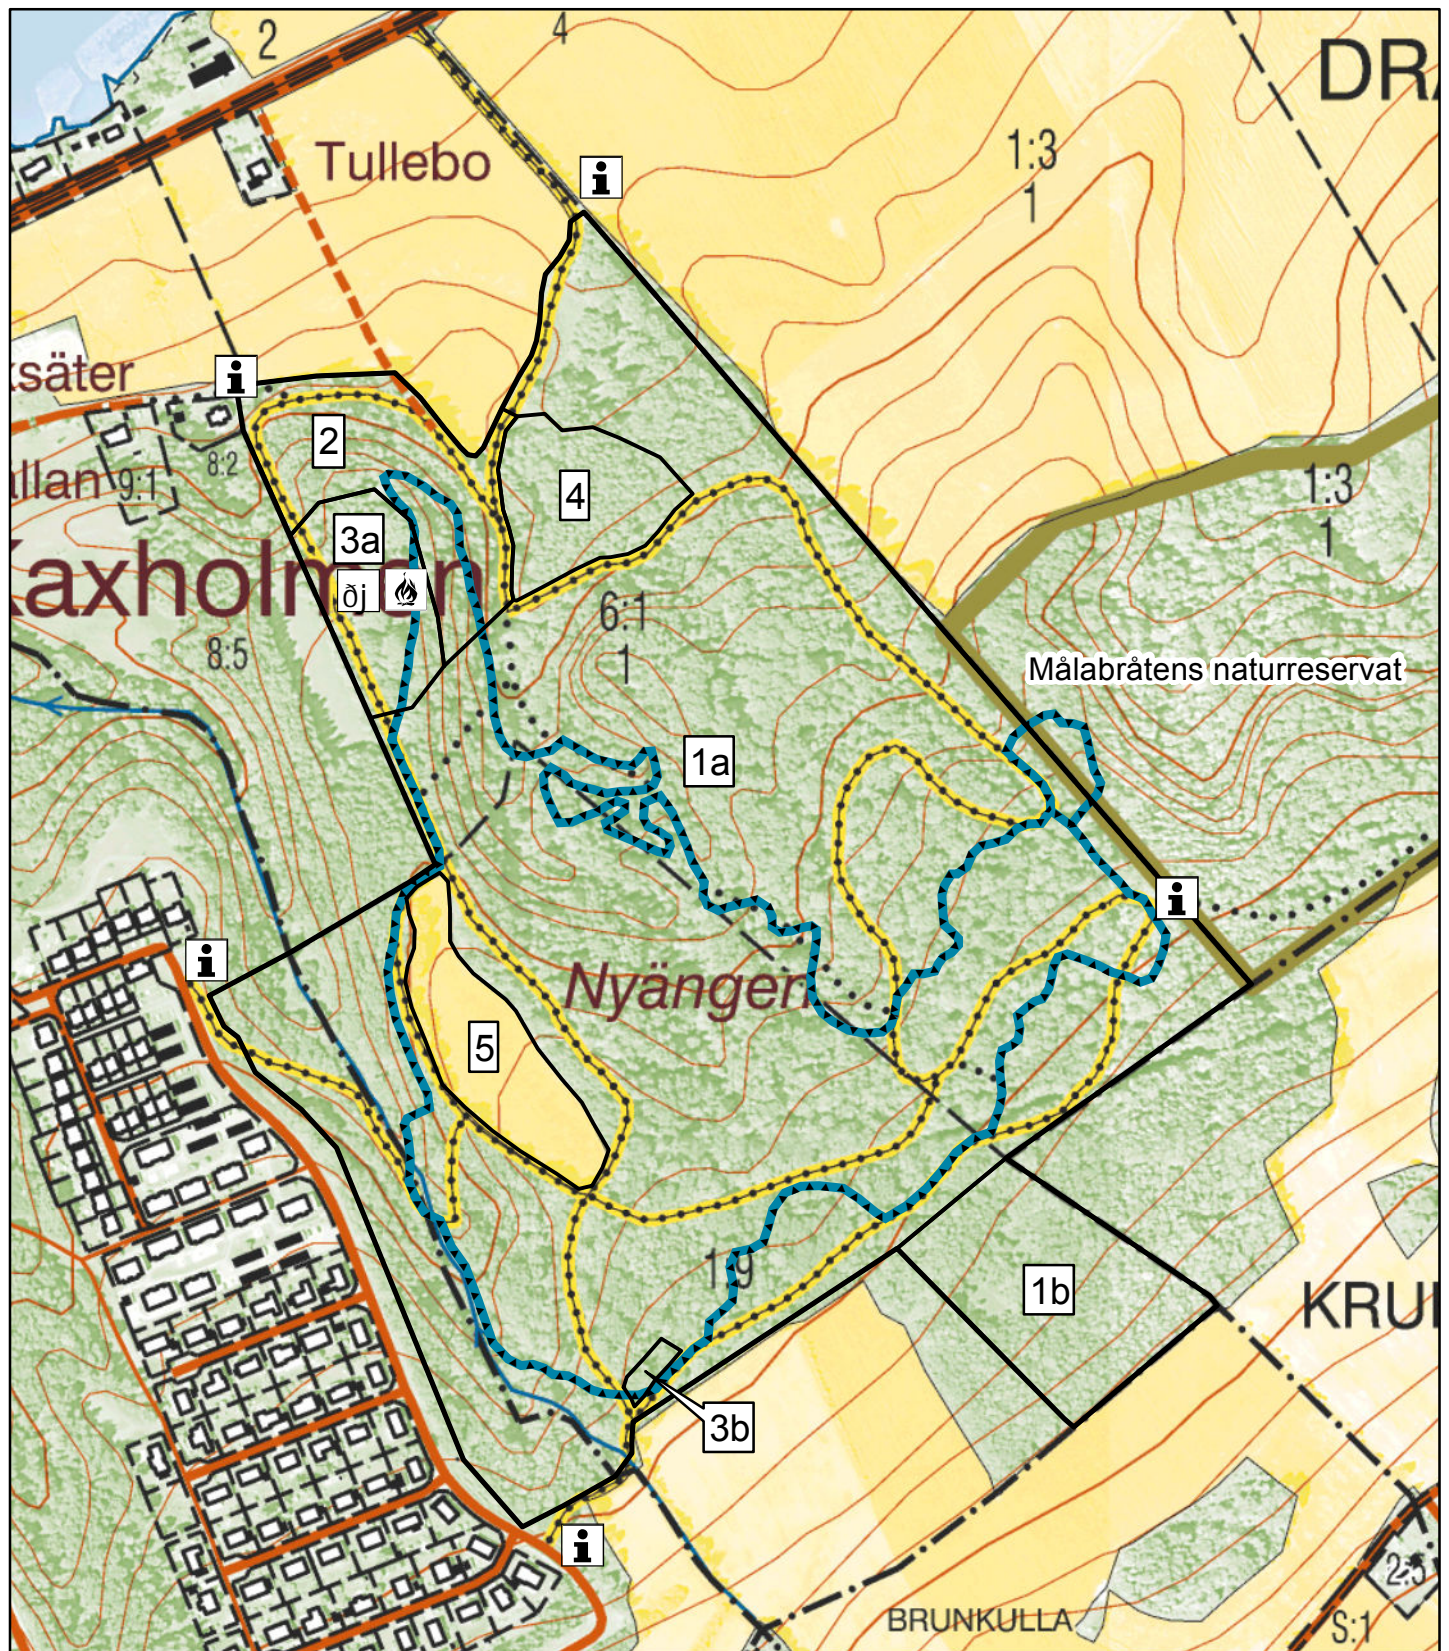

Naturreseptatet Kaxholmens lövskog

Skötselplankarta
Datum: 2016-03-08

© Lantmäteriet Geodatasamverkan
© Länsstyrelsen Jönköping

- | | |
|---|---|
|  Naturreservatsgräns |  Informationsskylt |
|  Skötselområden |  Eldplats |
|  Elljusspår |  Bord/bänk |
|  Terrängspår för mtb | |